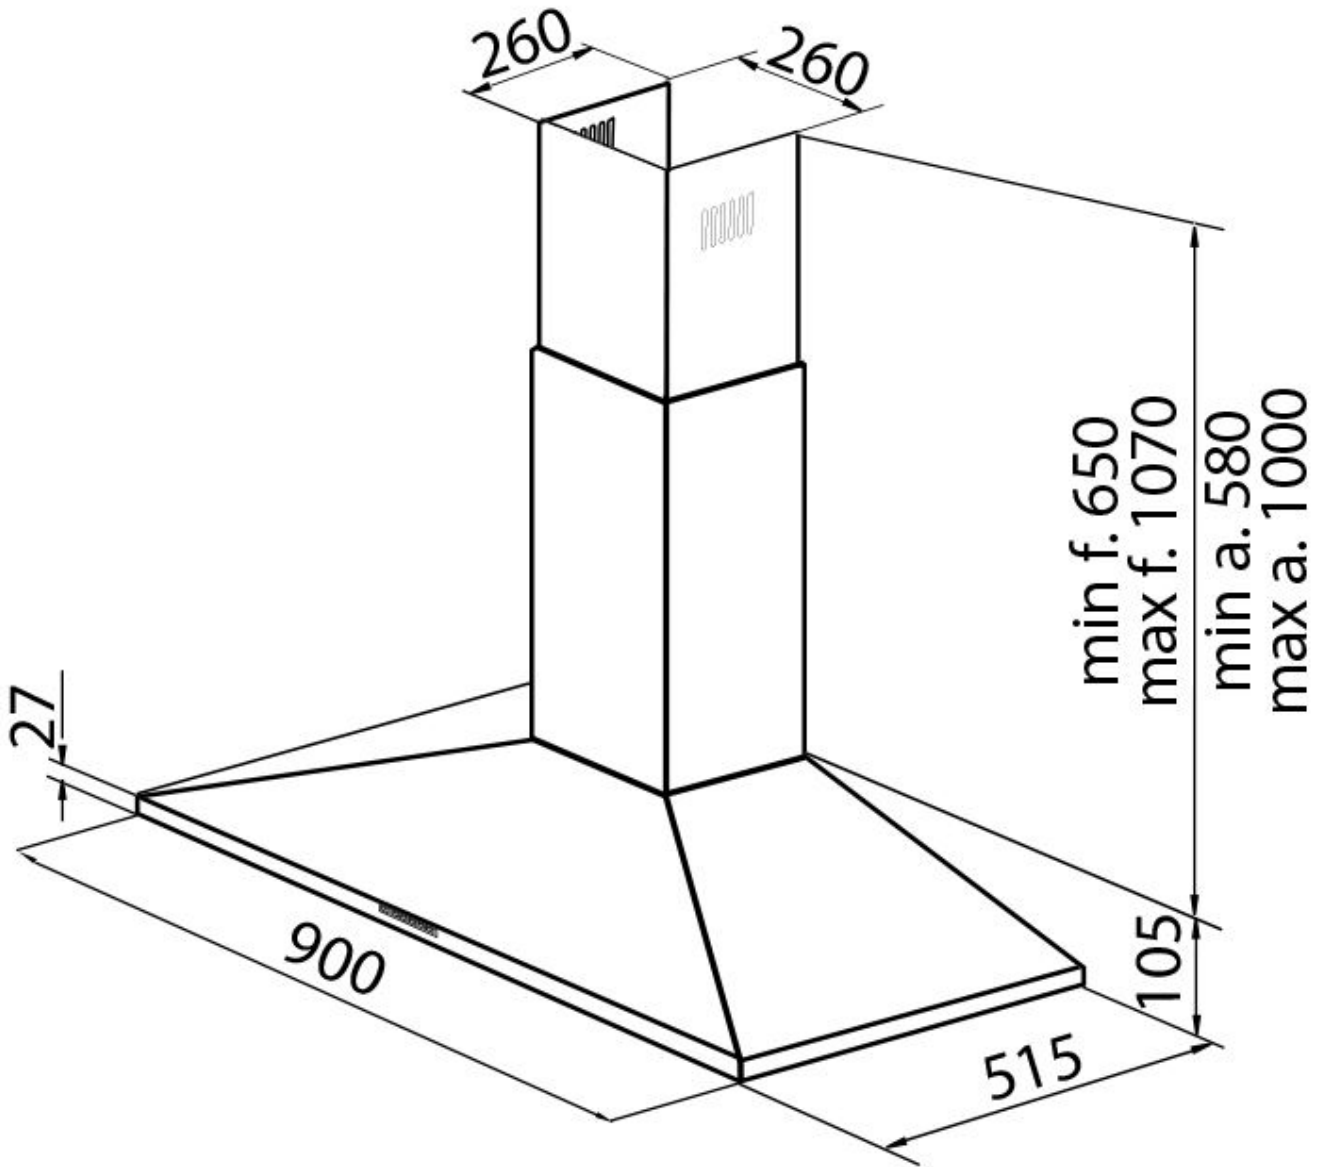

DESSINS TECHNIQUES